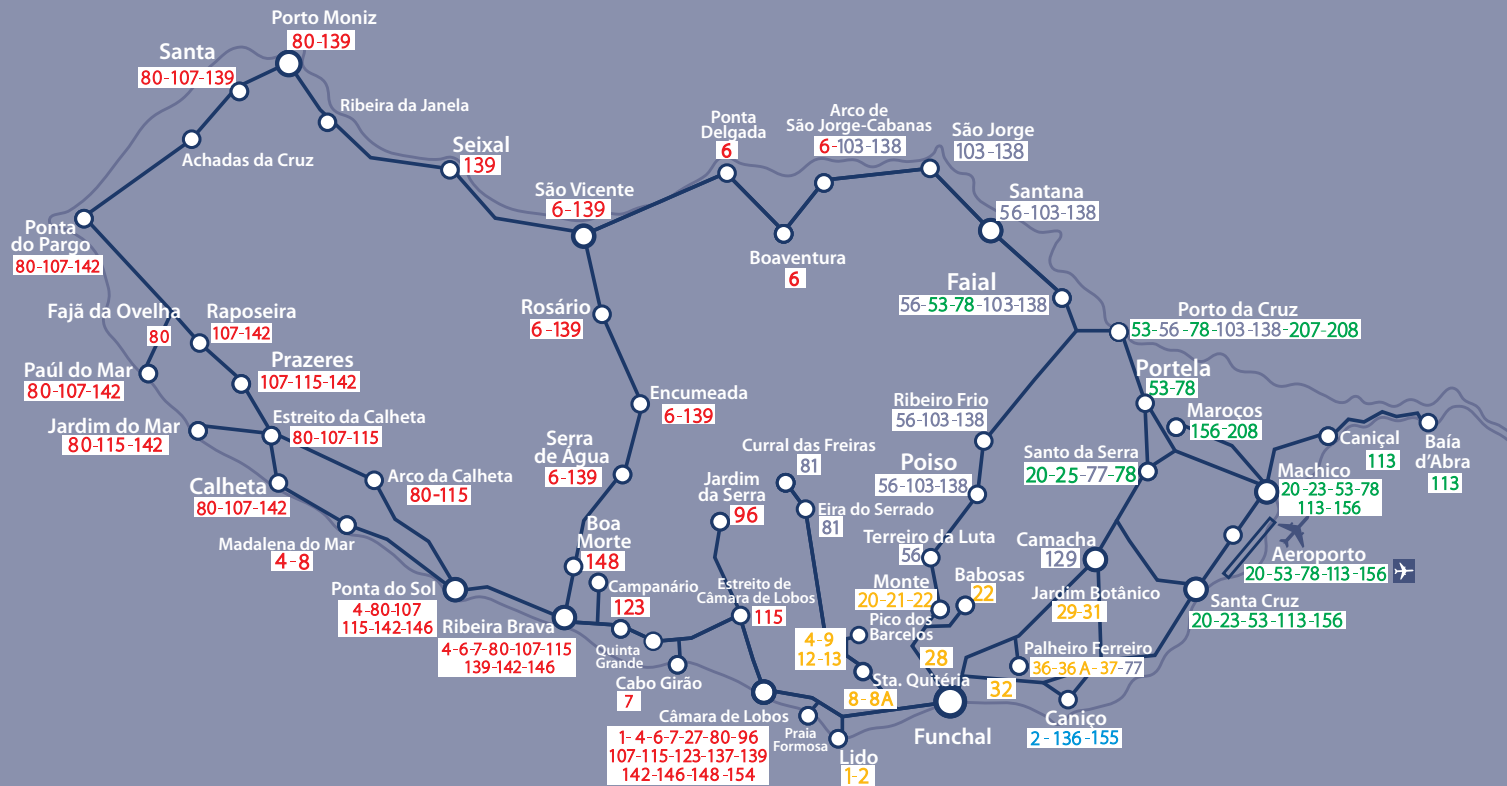

# Carreiras de Autocarros | Bus line Lignes d'autobus | Buslinien

madeira

Follow us on:

[www.visitmadeira.pt](http://www.visitmadeira.pt)  
<http://issuu.com/apmadeirapt>  
<http://www.facebook.com/turismodamadeira>

carreiras de autocarros | bus line | lignes d'autobus | buslinien

- Terminais | Stop **Horários do Funchal**
- 1** 22, 29, 36, 36A, **3** 13, 20, 21 **5** 28, 31, 31A, 32, 37
- 2** 9 **4** 1, 4, 12 **6** 8, 8A

- Terminal **SAM**  
20, 23, 25, 53, 78,  
113, 156, 203, 207, 208
- A** Paragem Stop

- Terminal **Rodoeste**  
1, 4, 6, 7, 27, 80, 96, 107, 115,  
123, 137, 139, 142, 146, 148,  
154
- A** Paragem Stop

- Terminal Paragem Stop  
**Carros de São Gonçalo**  
56, 77, 81, 103, 129, 138
- Terminal Paragem Stop  
**Automóveis do Caniço**  
2, 136, 155